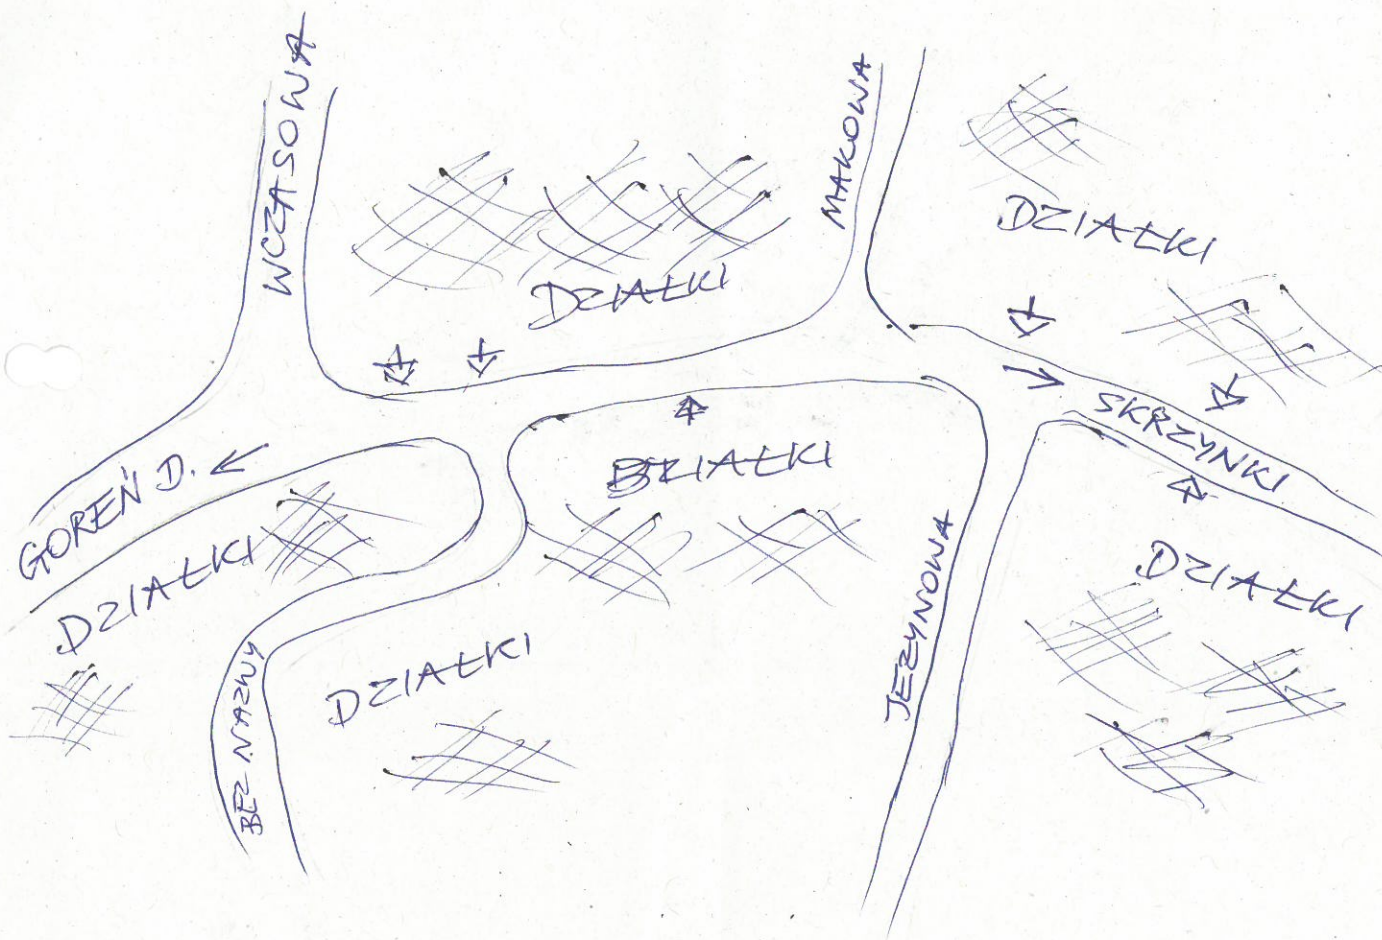

Goreń Duży 22 października 2024

Urząd Gminy
BARUCHOWO

PEŁNYCJA

W imieniu mieszkańców Gorenia Dużego (latych i sezonowych), wnoszę o spowodowanie zainstalowania progów spowodujących w rejonie zjazdu z drogi Goreń - Skrzywili do plaży nad jeziorem Skrzywechim (ul. Wezasowa). W miejscu tym jest zakręt i drogi bardzo wyjątkowo w miejscach rekreacyjnych, co prowadzi do niebezpiecznych sytuacji, ponieważ auta i motocykle jeżdżą bardzo szybko, a kierowcy absolutnie nie przestrzegają przepisów o prędkości w terenie zabudowanym.

Utrudnione jest również wstępowanie się do ruchu z ulicy Wezasowej, a w sezonie letnim jest tu duże zagęszczenie ruchu, biegają i jeżdżą na rowerach dzieci, jest b. duże zagrożenie wypadkiem. Dlatego sam siebie sytuacyjny.

Z poważaniem

JEZIORO SKRZYŃKI + PLAZA

↕ - wyjazdy z posesji